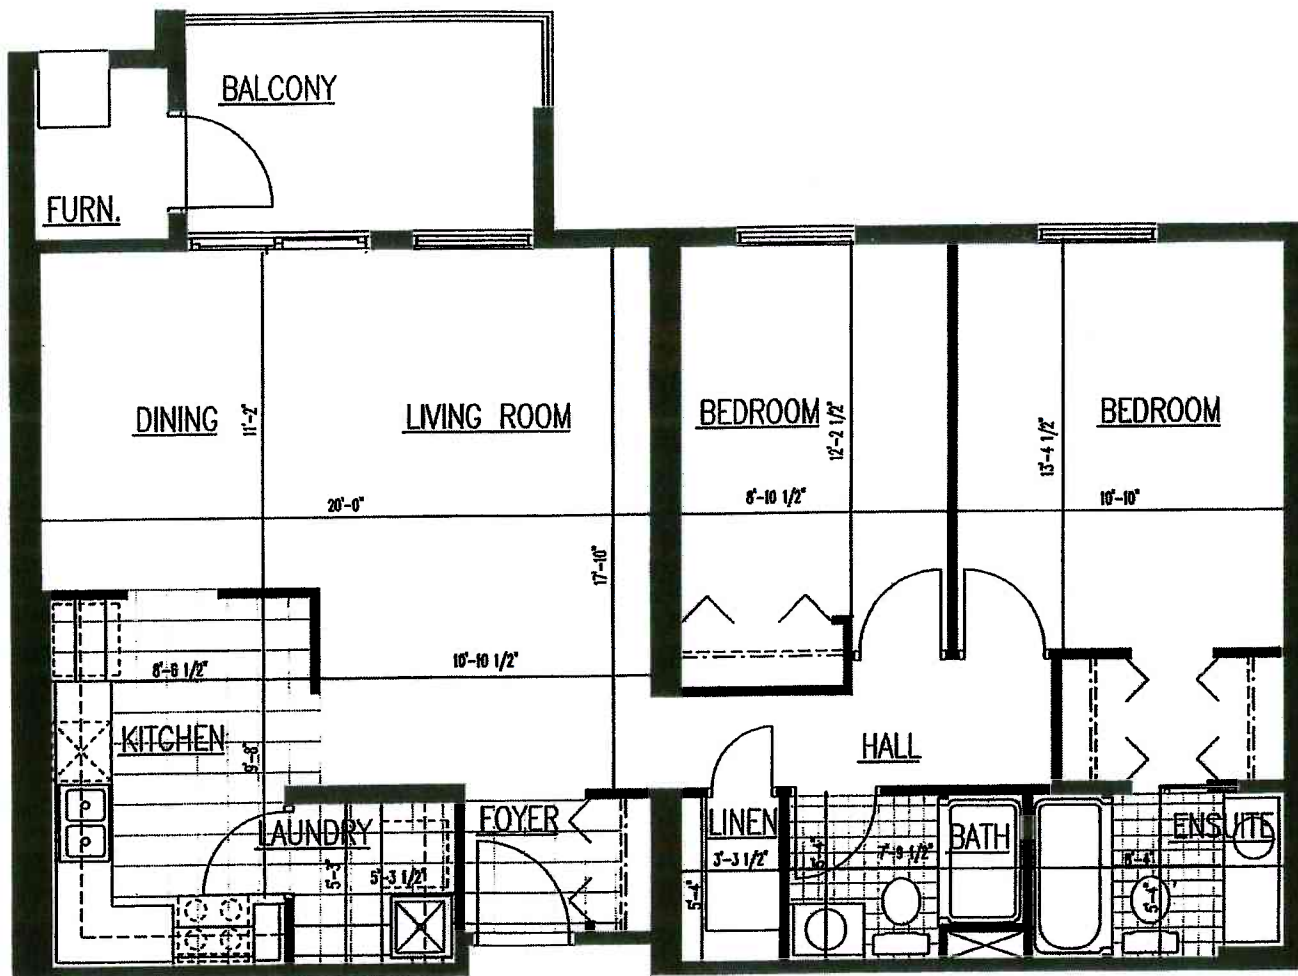

*The Juniper*  
 890 Sq. Ft.  
 \$129,900.00

SUITE 'A'

N.T.S.

889 S.F.

*The Cedar*  
 1050 Sq. Ft.  
 \$159,900.00

SUITE 'B'  
 N.T.S.

1050 S.F.

*The Ivy*  
 1250 Sq. Ft.  
 \$189,900.00

SUITE 'C'  
 N.T.S.

1248 S.F.