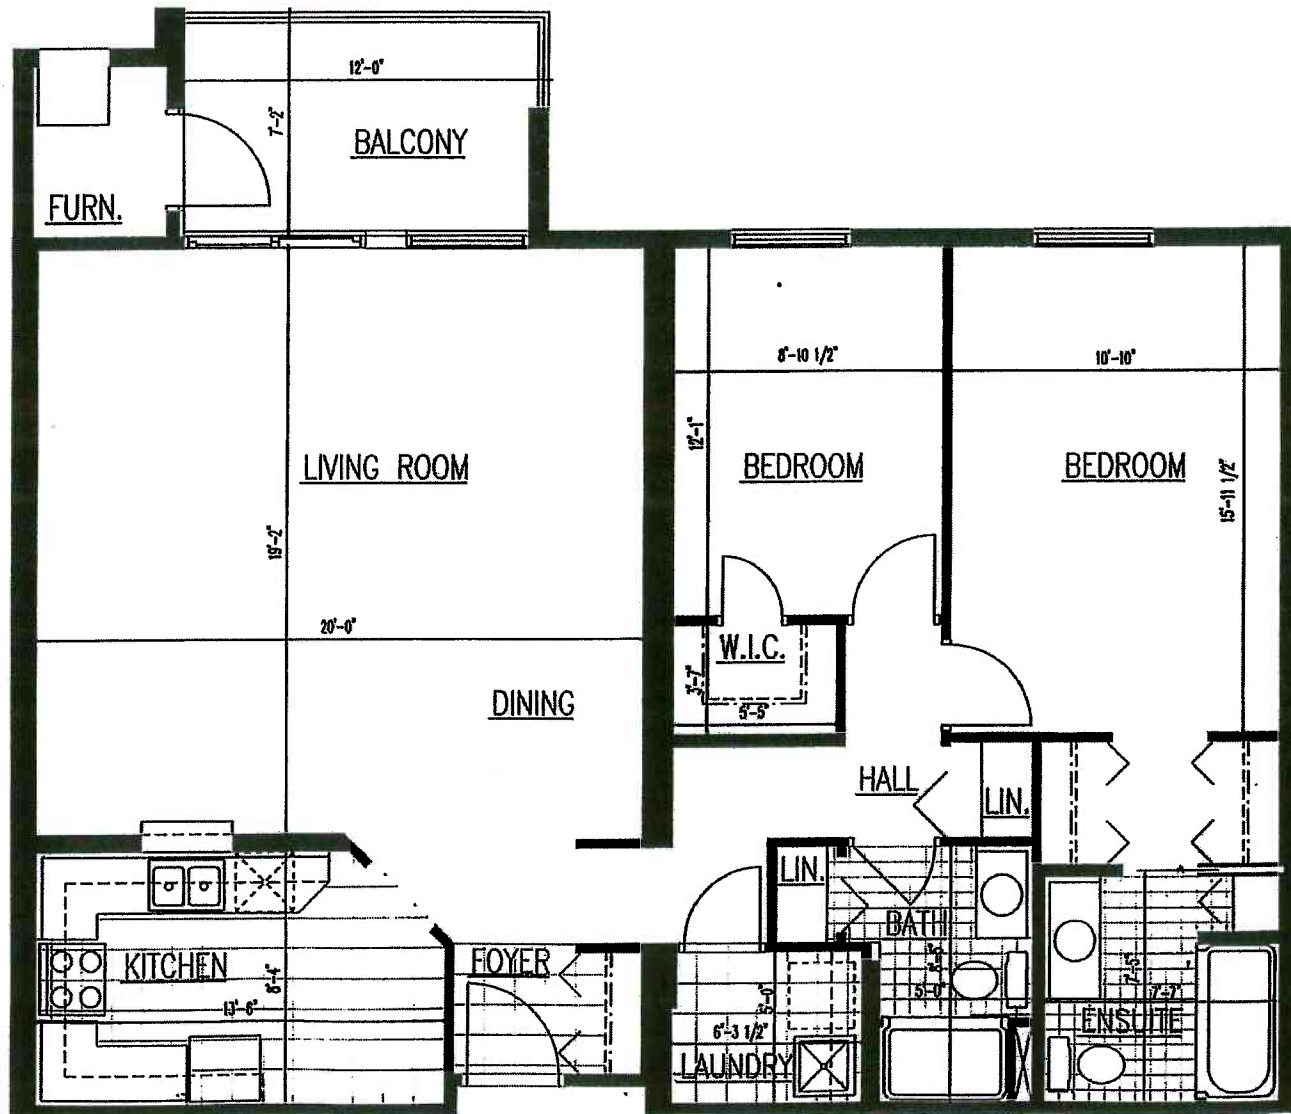

*The Juniper*  
 890 Sq. Ft.  
 \$129,900.00

SUITE 'A'

N.T.S.

889 S.F.

*The Cedar*  
 1050 Sq. Ft.  
 \$159,900.00

SUITE 'B'  
 N.T.S.

1050 S.F.

*The Ivy*  
 1250 Sq. Ft.  
 \$189,900.00

SUITE 'C'  
 N.T.S.

1248 S.F.